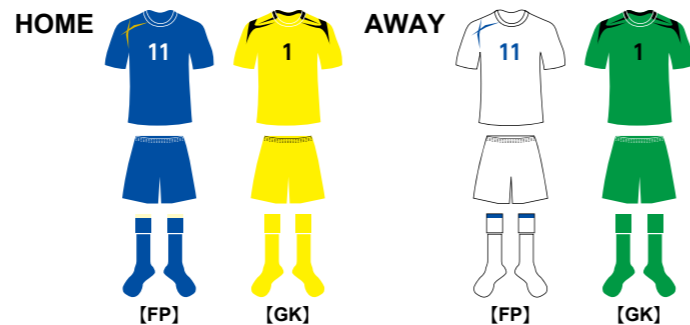

ユニフォーム

Uniform

今年の目標

Target This Year

去年は11位という結果に終わり、とても悔しい思いをしました。今年は団結力、チームワークともにアップリーグかける思いも増しました。激しい戦いを勝ち抜き関西リーグに今年こそ昇格します。細かいパスワークと異常なハードワークで魅力のあるサッカーを展開していきます。

役員一覧

Officer List

代表 野田 浩之 総監督 須佐 徹太郎 監督 野田 浩之
コーチ 朴 成基 コーチ 黒田 雄司 コーチ 本田 明
コーチ 碓井 脩平 GKコーチ 中島 亮

2011年 大阪府社会人1部リーグ成績

順位	勝点	得失	勝	分	負
11位	15	-13	6	2	7

注目選手

Pick Up Player

生年月日 1991.10.31 大阪商業大学高校
身長/体重 177cm/69kg 出身

阪南のフィジカルモンスター。

フィジカルを生かしたディフェンスと精度の高いロングキックで最終ラインからチームを支える！

生年月日 1991.11.29 香川西高校
身長/体重 172cm/62kg 出身

新加入選手、対人の強さはチームNo.1

果敢なオーバーラップから鋭いクロス上げ攻守にわたってチームに貢献！

生年月日 1992.03.26 大阪商業大学高校
身長/体重 167cm/61kg 出身

パニックスのゴールハンター！

スピードに乗ったドリブルと裏への抜け出して大量得点をねらう！

メンバー紹介

Member List

背番号	ポジション	氏名	身長(cm)	体重(kg)	生年月日	前所属	出身校
21	GK	中山 慎太郎	180	69	1990.09.19	阪南大学サッカー部	南都府高校
1	GK	島崎 拓斗	185	82	1992.04.24	阪南大学サッカー部	八頭高校
73	DF	有馬 亮太	177	69	1991.10.31	阪南大学サッカー部	大阪商業大学高校
45	DF	橋本 駿矢	177	65	1990.04.02	阪南大学サッカー部	阪南大学高校
97	DF	米田 悠介	181	72	1991.05.27	阪南大学サッカー部	清水商業高校
42	DF	全 集太	180	70	1993.07.06	国見高校サッカー部	国見高校
58	DF	大川 純平	169	60	1991.11.12	阪南大学サッカー部	阪南大学高校
22	DF	田中 集	172	62	1991.11.29	阪南大学サッカー部	香川西高校
82	DF	福永 和生	170	61	1993.05.08	広島県立工業高校サッカー部	広島県立工業高校
6	MF	櫻井 修斗	165	64	1992.06.12	阪南大学サッカー部	小山南高校
65	MF	勝 勇規	172	67	1990.09.02	阪南大学サッカー部	履正社高校
54	MF	八田 元庸	174	60	1991.05.20	阪南大学サッカー部	野洲高校
46	MF	大西 勇氣	174	74	1992.05.20	阪南大学サッカー部	京都橘高校
24	MF	池田 拓生	172	64	1992.12.22	阪南大学サッカー部	立正大学湘南高校
40	MF	岩永 大樹	167	66	1990.09.28	阪南大学サッカー部	東海大学付属第五高校
18	MF	津田 貴紀	178	63	1992.07.31	阪南大学サッカー部	奈良大学付属高校
86	FW	瀧口 朋希	173	58	1992.01.13	阪南大学サッカー部	東北高校
57	FW	山上 共介	180	71	1992.09.17	阪南大学サッカー部	南都府高校
71	FW	清水 翔太	166	63	1991.08.18	阪南大学サッカー部	南宇和高校
75	FW	橋本 貴識	167	61	1992.03.26	阪南大学サッカー部	大阪商業大学高校
72	FW	岡崎 貴任	174	70	1991.04.09	阪南大学サッカー部	福岡舞鶴高校